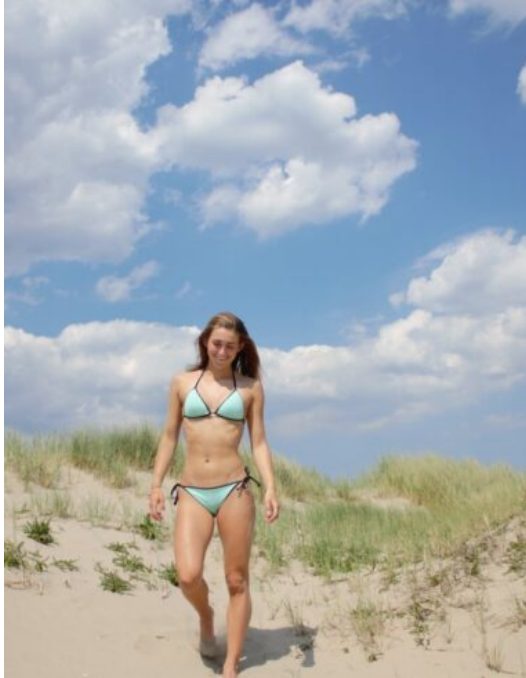

Beaudine

Modelnr: 210

Geslacht: Vrouw

Look: Europees

Kleur ogen: Groen

Haarkleur: Donker blond

Lengte: 168

Schoenmaat: 38,5

Sporten: Atletiek, Body boarden,
Crossfit, Dans, Eenwieleren,
Fitness, Gymnastiek, Hardlopen,
en Hoogspringen

NEST, Laan van Kronenburg 14,

1183 AS Amstelveen

020 6273926

info@hangloose.nl