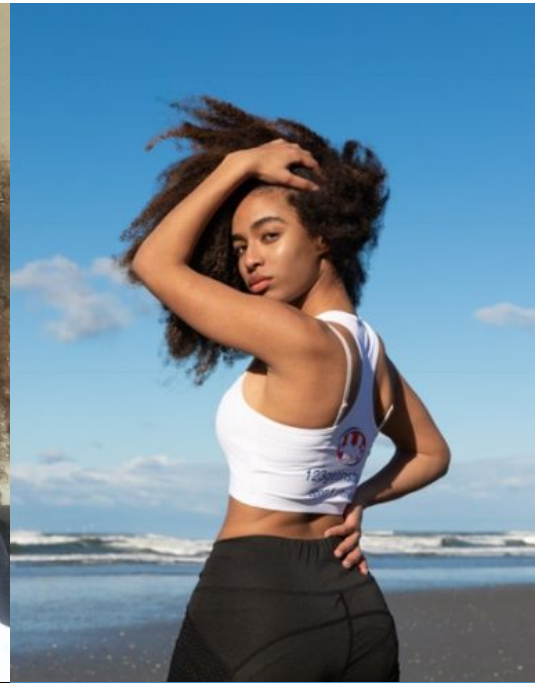

NEST, Laan van Kronenburg 14,

1183 AS Amstelveen

020 6273926

info@hangloose.nl