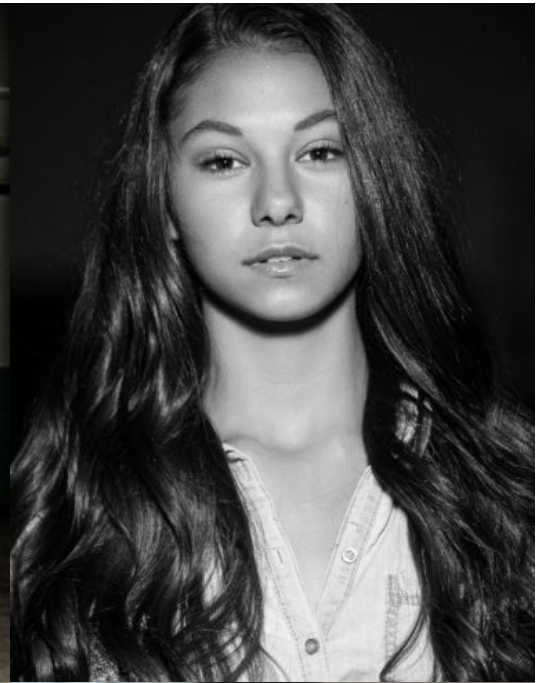

Donna

Modelnr: 3036

Geslacht: Vrouw

Leeftijd: 20/05/1998

Look: Zuid-Europees

Kleur ogen: Blauw

Haarkleur: Bruin

Lengte: 181

Schoenmaat: 40,5

Sporten: Voetbal, Hardlopen,
Fitness, Dans, Eenwieleren,
Klimmen, Paardrijden, Schaatsen,
Skeeleren, en Zwemmen

NEST, Laan van Kronenburg 14,

1183 AS Amstelveen

020 6273926

info@hangloose.nl