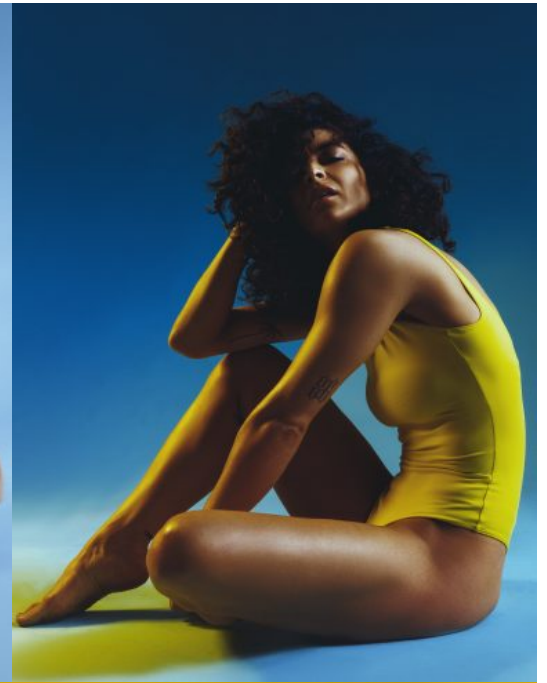

Esra

Modelnr: 1127

Geslacht: Vrouw

Leeftijd: 12/02/1986

Look: Europees

Kleur ogen: Groen

Haarkleur: Bruin

Lengte: 172

Schoenmaat: 39

Sporten: Ballet, Dans, Aerobics,
en Hardlopen

NEST, Laan van Kronenburg 14,

1183 AS Amstelveen

020 6273926

info@hangloose.nl