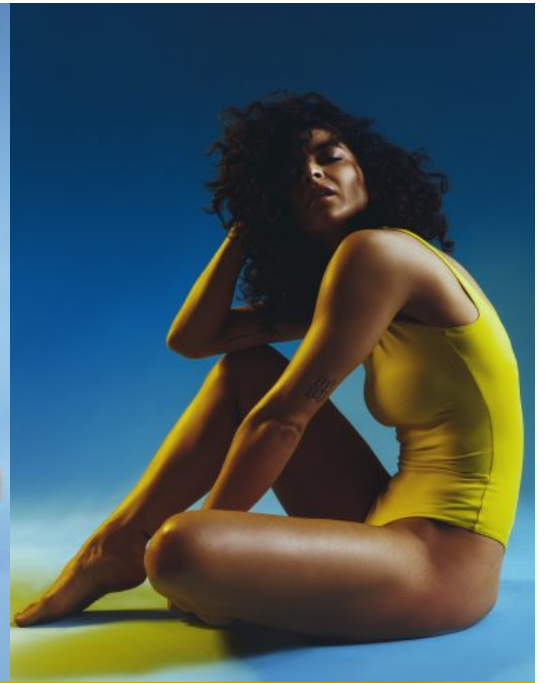

Esra

Modelnr: 1127

Geslacht: Vrouw

Leeftijd: 12/02/1986

Look: Europees

Kleur ogen: Groen

Haarkleur: Bruin

Lengte: 172

Schoenmaat: 39

Sporten: Ballet, Dans, Aerobics,
en Hardlopen

NEST, Laan van Kronenburg 14,

1183 AS Amstelveen

020 6273926

info@hangloose.nl