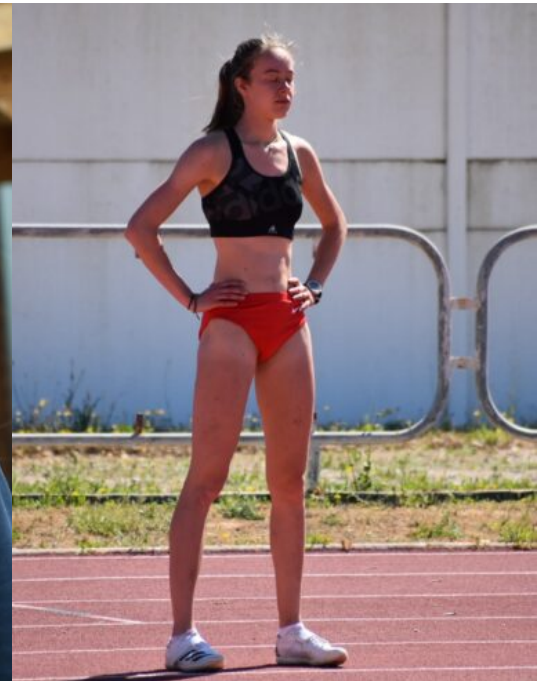

Isabelle

Modelnr: 001

Geslacht: Vrouw

Leeftijd: 01/01/2000

Look: Europees

Kleur ogen: Blauw-grijs

Haarkleur: Donker blond

Lengte: 183

Schoenmaat: 40

Sporten: Atletiek en Hardlopen

NEST, Laan van Kronenburg 14,

1183 AS Amstelveen

020 6273926

info@hangloose.nl