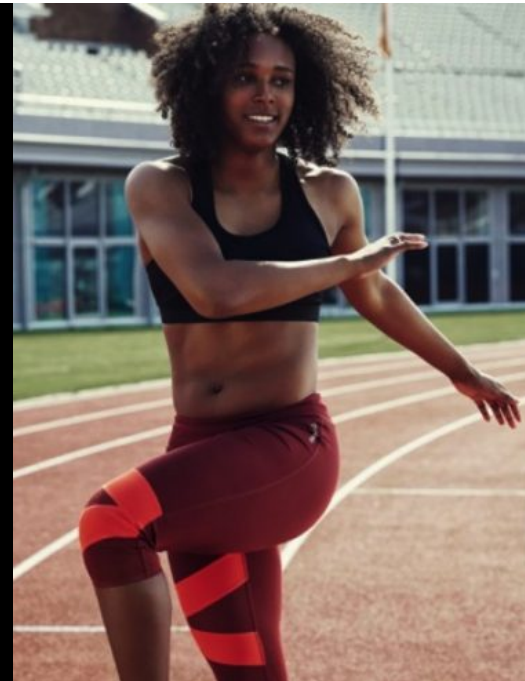

Janice

Modelnr: 1171

Geslacht: Vrouw

Leeftijd: 26/02/1992

Look: Surinaams

Kleur ogen: Donker bruin

Haarkleur: Donker bruin

Lengte: 168

Schoenmaat: 39

Sporten: Atletiek, Basketbal, en
Voetbal

NEST, Laan van Kronenburg 14,

1183 AS Amstelveen

020 6273926

info@hangloose.nl