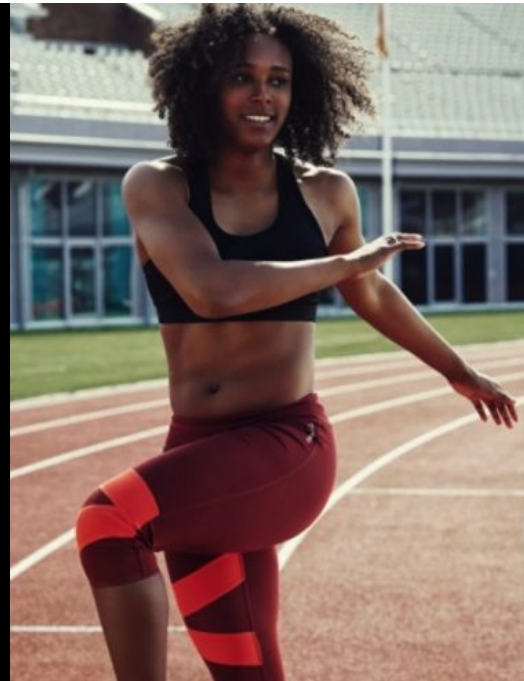

Janice

Modelnr: 1171
Geslacht: Vrouw
Leeftijd: 26/02/1992
Look: Surinaams
Kleur ogen: Donker bruin
Haarkleur: Donker bruin
Lengte: 168
Schoenmaat: 39
Sporten: Atletiek, Basketbal, en Voetbal

NEST, Laan van Kronenburg 14,
1183 AS Amstelveen
020 6273926
info@hangloose.nl