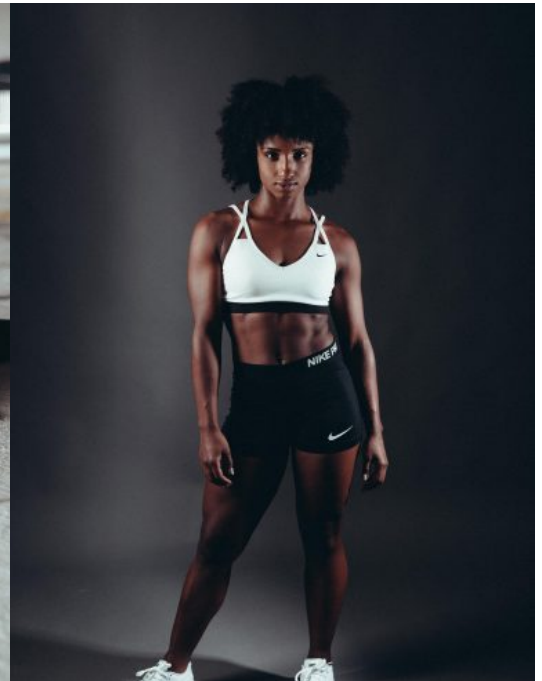

NEST, Laan van Kronenburg 14,

1183 AS Amstelveen

020 6273926

info@hangloose.nl