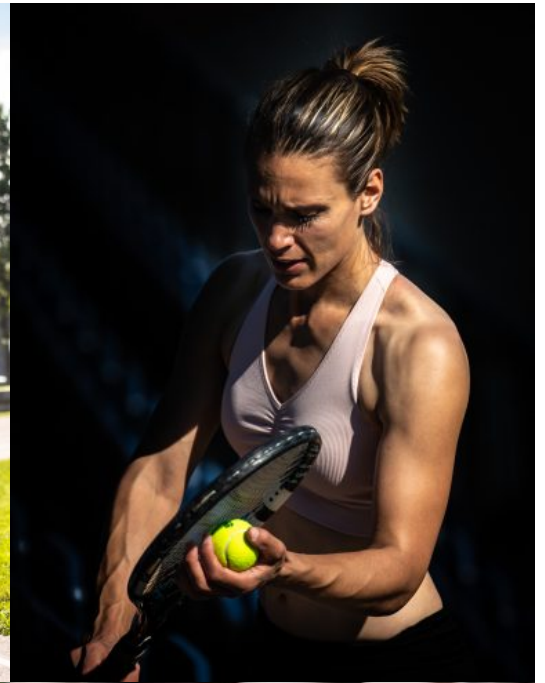

NEST, Laan van Kronenburg 14,

1183 AS Amstelveen

020 6273926

info@hangloose.nl