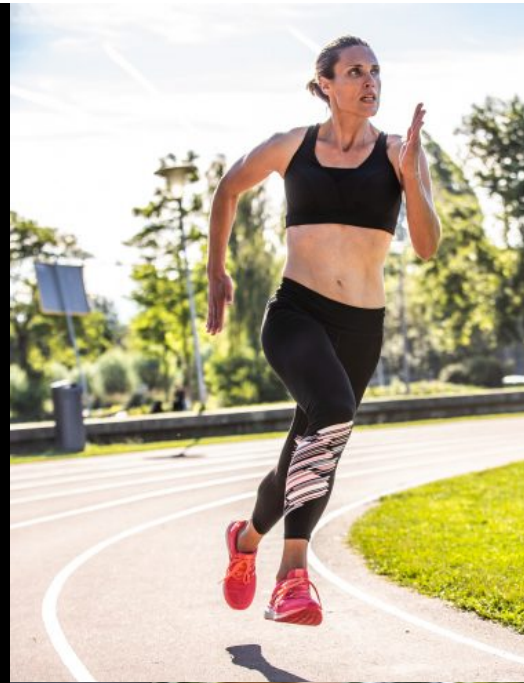

Madelon

Modelnr: 5003

Geslacht: Vrouw

Leeftijd: 03/02/1981

Look: Europees

Kleur ogen: Bruin-groen

Haarkleur: Licht bruin

Lengte: 182 cm

Schoenmaat: 43

Sporten: Basketbal, Capoeira, Fitness, Hardlopen, Hockey, Kickboksen, Rugby, Spinning, Tennis, en Zwemmen

NEST, Laan van Kronenburg 14,

1183 AS Amstelveen

020 6273926

info@hangloose.nl