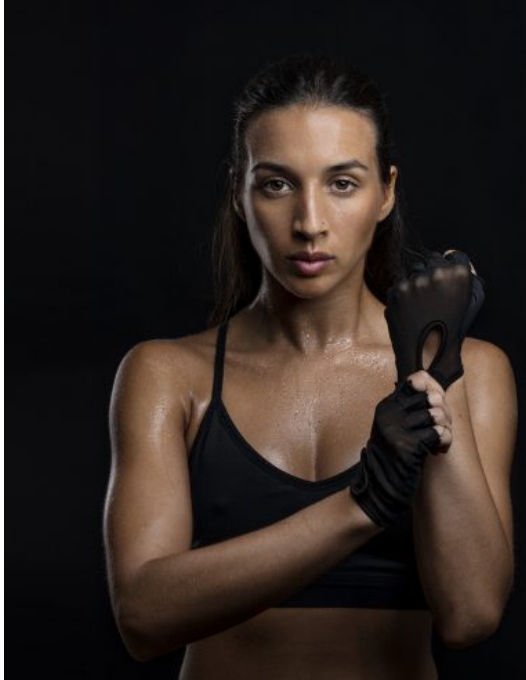

Melisa

Modelnr: 784

Geslacht: Vrouw

Leeftijd: 27/03/1995

Look: Zuid-Europees

Kleur ogen: Donker bruin

Haarkleur: Bruin

Lengte: 170

Schoenmaat: 37

Sporten: Badminton, Ballet,
Basketbal, Dans, Fitness,
Hardlopen, Honkbal, Squash,
Tennis, en Voetbal

NEST, Laan van Kronenburg 14,

1183 AS Amstelveen

020 6273926

info@hangloose.nl