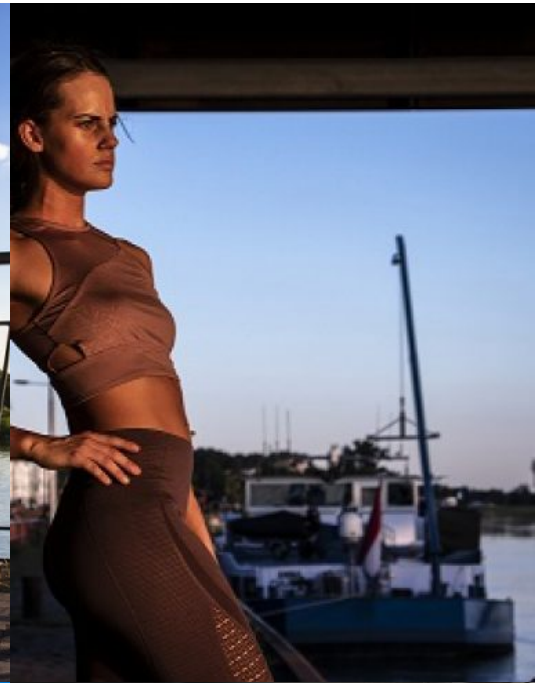

Simone

Modelnr: 9999

Geslacht: Vrouw

Leeftijd: 12/08/1996

Look: Europees

Kleur ogen: Blauw-grijs

Haarkleur: Donker blond

Lengte: 168 cm

Schoenmaat: 37

Sporten: Aerobics, BBB, Body shape, Bodybuilding, Bodypump, Boksen, Fitness, Hardlopen, en Yoga

NEST, Laan van Kronenburg 14,

1183 AS Amstelveen

020 6273926

info@hangloose.nl