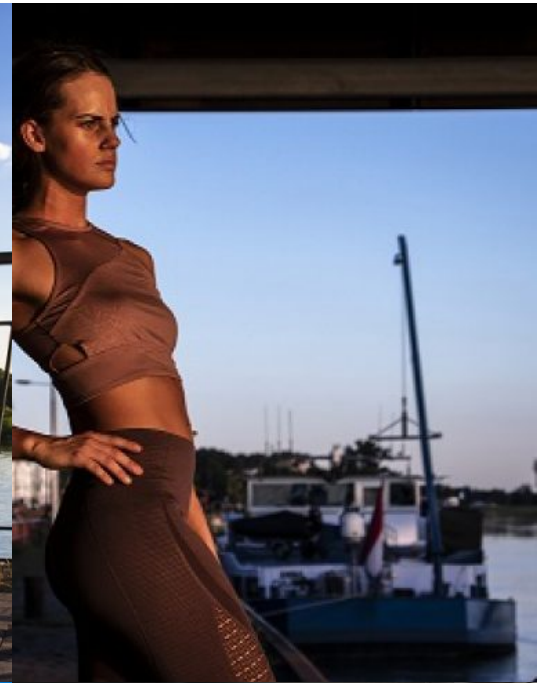

Simone

Modelnr: 9999

Geslacht: Vrouw

Leeftijd: 12/08/1996

Look: Europees

Kleur ogen: Blauw-grijs

Haarkleur: Donker blond

Lengte: 168 cm

Schoenmaat: 37

Sporten: Aerobics, BBB, Body shape, Bodybuilding, Bodypump, Boksen, Fitness, Hardlopen, en Yoga

NEST, Laan van Kronenburg 14,

1183 AS Amstelveen

020 6273926

info@hangloose.nl