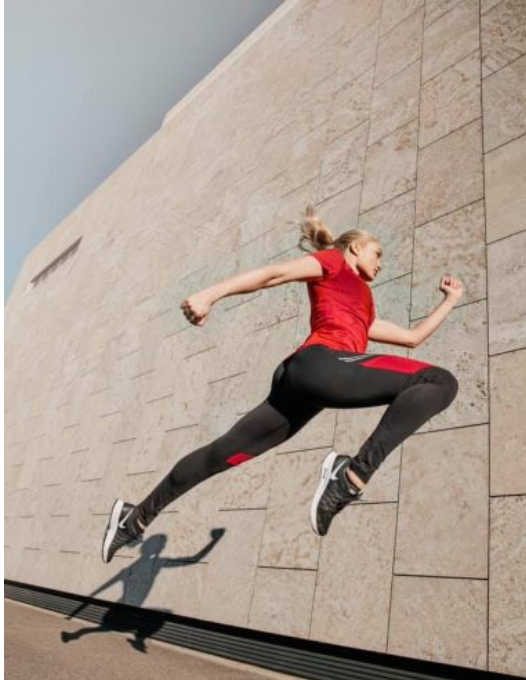

NEST, Laan van Kronenburg 14,

1183 AS Amstelveen

020 6273926

info@hangloose.nl