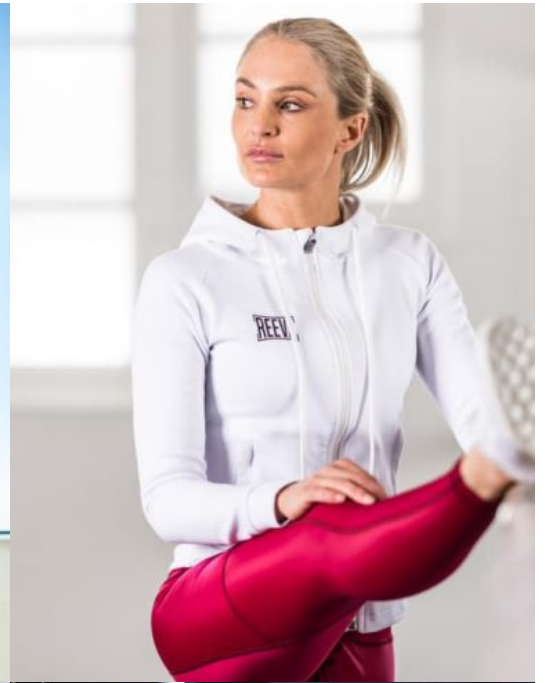

NEST, Laan van Kronenburg 14,

1183 AS Amstelveen

020 6273926

info@hangloose.nl